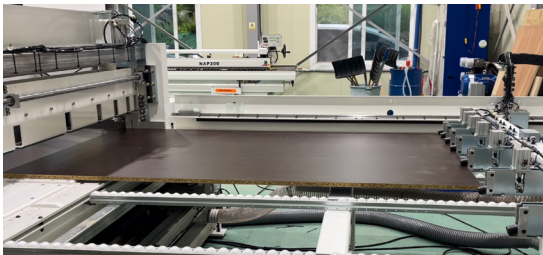

세중보호작업장은 2023년 4월 동행복지재단이 후원하고 사단법인 한국장애인직업재활시설협회가 주관하는 「일터환경개선 For Life 지원사업」에 선정되었습니다. 안전하고 쾌적한 일터를 만들기 위해 시작된 본 사업에는 올해 20개의 직업재활시설이 선정되어 장애인 근로환경 개선과 생산품 품질향상을 위한 큰 발걸음을 내딛을 수 있게 되었습니다.

이번 공모에 세중보호작업장은 CNC목재재단기 도입을 위한 사업을 신청하여 선정됨으로써 가구생산에 있어 획기적인 품질향상과 작업효율성을 달성하게 되었습니다. CNC목재재단기는 OA가구를 생산하는 본 기관에 필수적인 장비로써 분진, 톱날, 파편 등으로부터 작업자를 보호하고 수동재단기 대비 10배 이상의 작업속도와 0.5mm 이하의 오차 범위로 목재를 가공할 수 있어 세중보호작업장이 중증장애인 일자리 창출을 위해 힘쓰고 있는 가구사업에 큰 기여를 하고 있습니다.