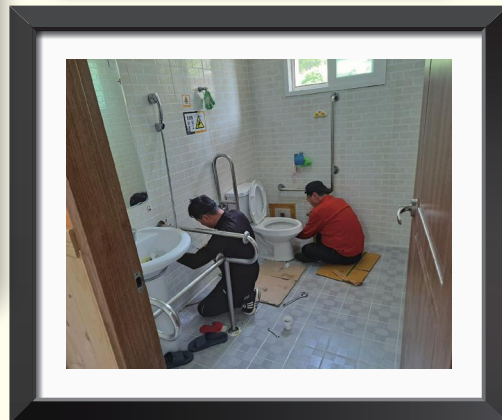

공동모금회 기능보강사업 (화장실 방수공사)

시설 노후화로 인해 화장실 벽면 및 바닥 방수층 균열로 인해 누수가 발생하고 있었으며, 식당과 생활관 천장에 곰팡이가 발생하였습니다. 이용인분들도 곰팡이와 악취 문제를 고충처리 및 자치회의를 통해 건의 하였습니다. 이에 공동모금회 2023년 신청사업 기능보강사업 신청하였으며, 사업에 선정되어 세종복지촌 생활관 화장실 8개소의 바닥 방수공사를 진행하였습니다. 이번 기능보강 사업으로 인해 우리 이용인분들은 조금 더 쾌적하고 깔끔한 환경에서 생활하실 수 있을 것 같습니다.