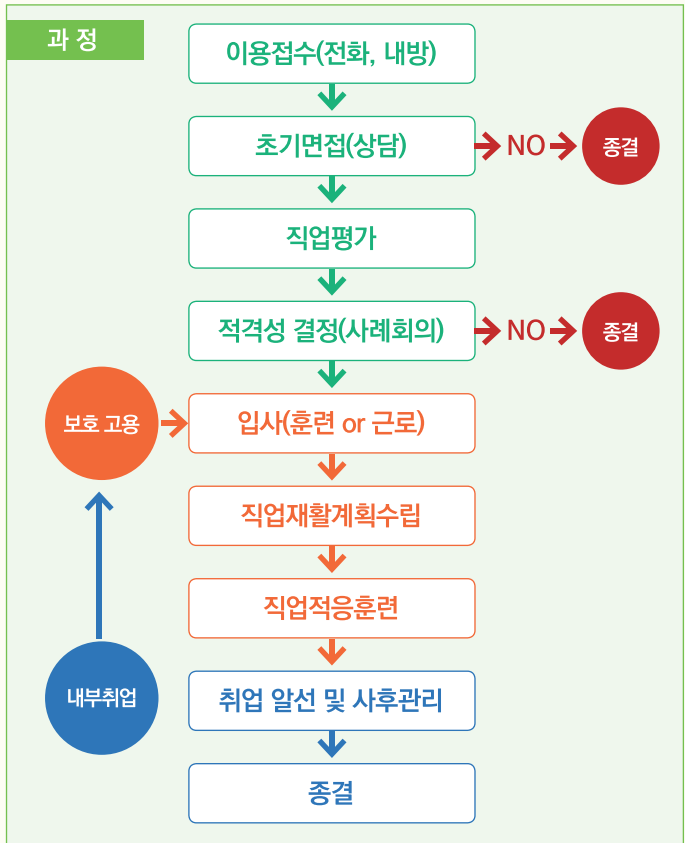

세중보호작업장 소개

시설개요

시설명	세중보호작업장	설립일	2011년 5월 11일
운영법인	사회복지법인 세중복지재단	시설장	김미정
주요생산품	사무, 회의용의자, 가구류, 소독방역		
인원현황	종사자 7명, 근로인 30명		
홈페이지	http://www.sejoongboho.co.kr	이메일	sejoong110511@hanmail.net
전화	054-383-0054	팩스	054-383-0094
주소	43112 대구광역시 군위군 군위읍 상곡길 75 (세중보호작업장)		

이용안내 및 과정

종류

장애인직업상담, 직업평가, 직업훈련, 직무분석, 직무배치, 사례관리, 개별직업재활계획수립, 직업적응훈련, 사회적응훈련, 특별활동

대상

만 18세 이상의 모든 장애인이 가능하며, 지적장애인·자폐성 장애인 등의 발달장애인의 경우 신변처리가 가능하고 독립적인 출 퇴근이 가능한 자로 직업적 욕구를 가진 장애인