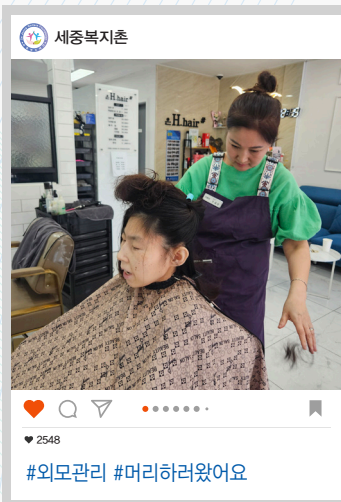

즐거움 개별서비스 시간

우리 시설에서는 이용인들의 개별적인 욕구를 충족하기 위하여 다양한 개별서비스를 진행하고 있습니다. 그 중에서도 특히 외부활동에 대한 만족도가 높았고, 여러 외부활동을 통해 무료한 일상에서 벗어나 좋은 시간들을 함께 할 수 있어 보람찬 시간들이었습니다. 우리 세종 가족들의 다양한 활동을 응원 해 주세요!