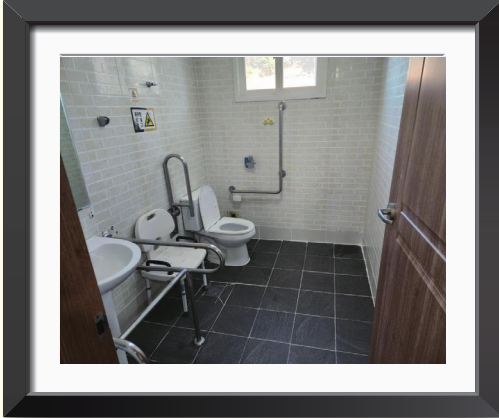

공동모금회 기능보강사업 (화장실 방수공사)

시설 노후화로 인해 화장실 벽면 및 바닥 방수층 균열로 인해 누수가 발생하고 있었으며, 식당과 생활관 천장에 곰팡이가 발생하였습니다. 이용인분들도 곰팡이와 악취 문제를 고충처리 및 자치회의를 통해 건의 하였습니다. 이에 공동모금회 2023년 신청사업 기능보강사업 신청하였으며, 사업에 선정되어 세종복지촌 생활관 화장실 8개소의 바닥 방수공사를 진행하였습니다. 이번 기능보강 사업으로 인해 우리 이용인분들은 조금 더 쾌적하고 깔끔한 환경에서 생활하실 수 있을 것 같습니다.