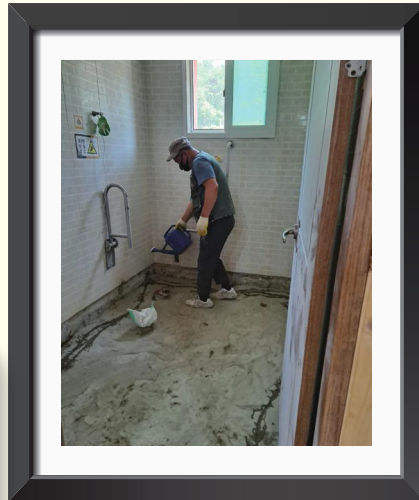

퇴임식은 10년간의 추억이 담긴 영상과 축사로 눈물바다가 되었습니다.

그간의 노고에 감사드리며 실장님의 앞날에 행복과 기쁨이 가득하기를 기원하겠습니다.

자원봉사 감사인사

코로나19가 종식됨에 따라 여러 자원봉사자분들이 문의를 주시고 찾아주셨습니다. 자원봉사자분들의 따뜻한 마음과 관심 덕분에, 이용인분들도 풍요롭고 행복한 시간을 보낼 수 있었습니다. 여러분의 헌신에 감사드리며 앞으로도 함께 더 많이 소중한 일들을 이루어 나가길 희망합니다.

공동모금회 기능보강사업 (화장실 방수공사)

시설 노후화로 인해 화장실 벽면 및 바닥 방수층 균열로 인해 누수가 발생하고 있었으며, 식당과 생활관 천장에 곰팡이가 발생하였습니다. 이용인분들도 곰팡이와 악취 문제를 고충처리 및 자치회의를 통해 건의 하였습니다. 이에 공동모금회 2023년 신청사업 기능보강사업 신청하였으며, 사업에 선정되어 세종복지촌 생활관 화장실 8개소의 바닥 방수공사를 진행하였습니다. 이번 기능보강 사업으로 인해 우리 이용인분들은 조금 더 쾌적하고 깔끔한 환경에서 생활하실 수 있을 것 같습니다.