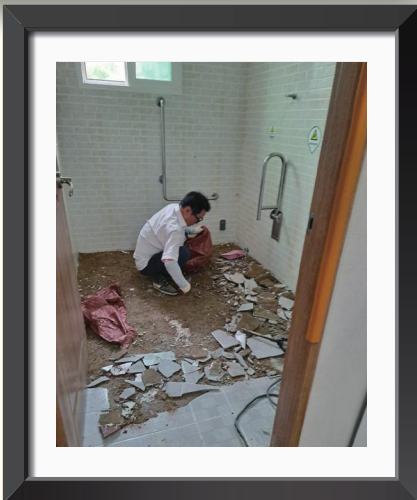

공동모금회 기능보강사업 (화장실 방수공사)

시설 노후화로 인해 화장실 벽면 및 바닥 방수층 균열로 인해 누수가 발생하고 있었으며, 식당과 생활관 천장에 곰팡이가 발생하였습니다. 이용인분들도 곰팡이와 악취 문제를 고충처리 및 자치회의를 통해 건의 하였습니다. 이에 공동모금회 2023년 신청사업 기능보강사업 신청하였으며, 사업에 선정되어 세종복지촌 생활관 화장실 8개소의 바닥 방수공사를 진행하였습니다. 이번 기능보강 사업으로 인해 우리 이용인분들은 조금 더 쾌적하고 깔끔한 환경에서 생활하실 수 있을 것 같습니다.